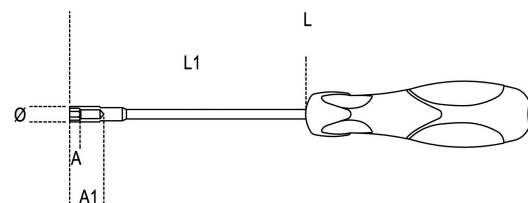

**944BX**
**chiavi a bussola esagonale profonda tipo lungo**

ISO 2236 UNI 6750

art.	mm	L mm	L1 mm	A mm	A1 mm	Ø mm	g
009440003	4	245	125	3,0	20	6,5	94
009440004	5	245	125	3,5	25	7,6	95
009440005	5,5	245	125	4,0	30	8,2	105
009440006	6	245	125	5,0	35	8,8	107
009440007	7	245	125	6,0	35	10,0	108
009440008	8	257	125	7,0	50	11,2	142
009440009	9	257	125	8,0	50	12,6	146
009440010	10	257	125	8,5	50	13,8	158
009440011	11	257	125	9,0	50	15,1	164
009440012	12	257	125	9,5	50	16,4	185
009440013	13	257	125	10,5	55	17,6	196
009440014	14	257	125	11,5	55	18,8	215