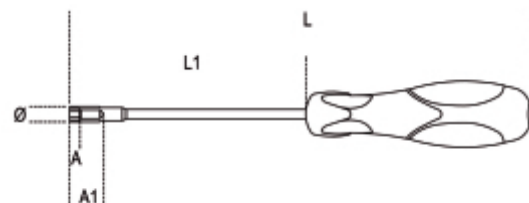

944BX
chiavi a bussola esagonale profonda tipo lungo

ISO 2236 UNI 6750

art.	art.	Ø mm	L mm	L1 mm	A mm	A1 mm	Ø mm	g
009440003	944BX 4	4	245	125	3,0	20	6,5	94
009440004	944BX 5	5	245	125	3,5	25	7,6	95
009440005	944BX 5,5	5,5	245	125	4,0	30	8,2	105
009440006	944BX 6	6	245	125	5,0	35	8,8	107
009440007	944BX 7	7	245	125	6,0	35	10,0	108
009440008	944BX 8	8	257	125	7,0	50	11,2	142
009440009	944BX 9	9	257	125	8,0	50	12,6	146
009440010	944BX 10	10	257	125	8,5	50	13,8	158
009440011	944BX 11	11	257	125	9,0	50	15,1	164
009440012	944BX 12	12	257	125	9,5	50	16,4	185
009440013	944BX 13	13	257	125	10,5	55	17,6	196
009440014	944BX 14	14	257	125	11,5	55	18,8	215