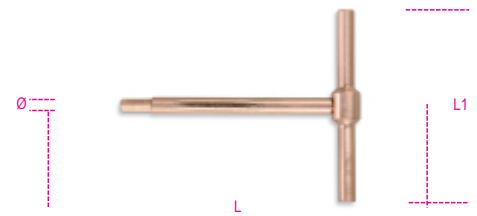

951BA
T-sleutel met zeskant profiel uiteinde, vonkvrij

	Art.	mm	L mm	L1 mm	g
009510904	951BA 4	4	100	90	75
009510905	951BA 5	5	100	90	80
009510906	951BA 6	6	100	90	100

Scan de QR-code om toegang te krijgen tot het
 Specificaties, media en documentatie in één klik.