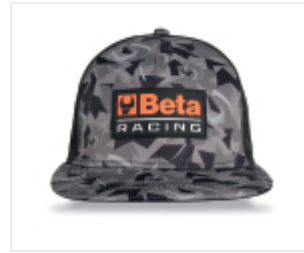

BETA 9525CM Camouflage racepet snapback

Kenmerken

Onmiskenbare race-stijl met camouflageprint, rubberen patch en zorgvuldig ontworpen details.

RACING ONTWERP

De esthetische lijn en het platte vizier zijn het resultaat van een zorgvuldige ontwerpstudie, waardoor de cap een modeaccessoire is met een race-stijl, perfect voor motorliefhebbers.

AANDACHT VOOR DETAIL

Met zijn combinatie van unieke details, hoogwaardige materialen en aandacht voor detail is deze cap een echt stijlstatement.

COMFORT

Koel en comfortabel, zelfs op warme dagen, dankzij het anti zweet gedeelte en de gaten aan de achterkant.

VERSATILITEIT

Pasvorm op maat met onze maat instelbare snapback.

ONMISBAAR ACCESSOIRE

De Beta cap is het accessoire dat een uniek ontwerp combineert met ongeëvenaard comfort.

Referenties

	Art.	
095250098	9525CM	one size