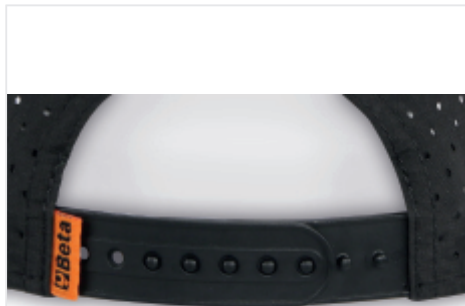

BETA 9525CM Camouflage racepet snapback

Kenmerken

Onmiskenbare race-stijl met camouflageprint, rubberen patch en zorgvuldig ontworpen details.

RACING ONTWERP

De esthetische lijn en het platte vizier zijn het resultaat van een zorgvuldige ontwerpstudie, waardoor de cap een modeaccessoire is met een race-stijl, perfect voor motorliefhebbers.

AANDACHT VOOR DETAIL

Met zijn combinatie van unieke details, hoogwaardige materialen en aandacht voor detail is deze cap een echt stijlstatement.

COMFORT

Koel en comfortabel, zelfs op warme dagen, dankzij het anti zweet gedeelte en de gaten aan de achterkant.

VERSATILITEIT

Pasvorm op maat met onze maat instelbare snapback.

ONMISBAAR ACCESSOIRE

De Beta cap is het accessoire dat een uniek ontwerp combineert met ongeëvenaard comfort.

Referenties

	Art.	
095250098	9525CM	one size