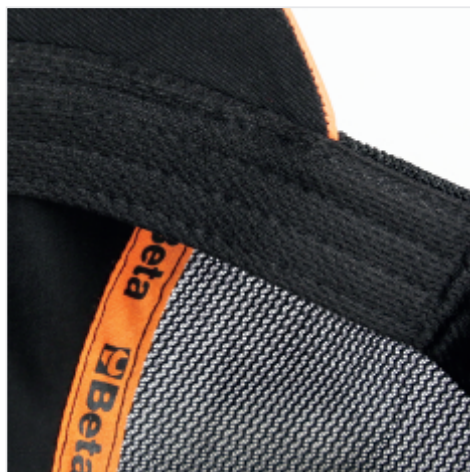

### Truckercap met gebogen klep, zwart

## Kenmerken

Comfort en stijl komen samen in deze cap, waardoor het de ideale vrijetijdsaccessoire is.

### RIJK AAN DETAILS

Het geborduurde Beta-logo en de geborduurde patch maken de cap tot een must-have accessoire voor motorsportliefhebbers.

### AANDACHT VOOR MATERIALEN

Dankzij de combinatie van katoen en mesh biedt de Beta cap een superieur ademend vermogen, zodat je de hele dag droog en comfortabel blijft.