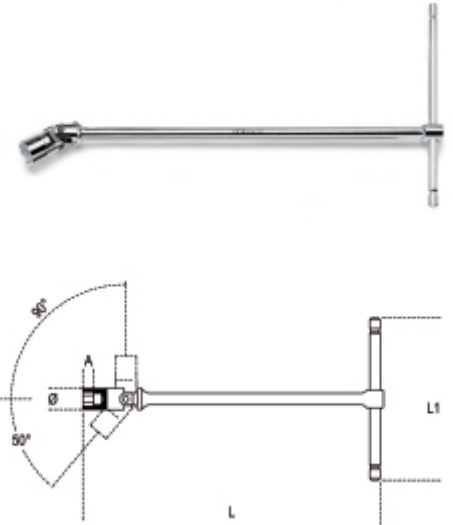

De Beta 952 T-sleutel is geschikt voor snel en repetitief schroeven. Het scharnier behoudt zijn functie door de jaren heen, zonder dat afstelling nodig is.

Kenmerken:

- Meet in inches
- Draaihoek van de huls van 50°.
- Kan worden gebruikt bij 90° in een vaste positie
- Bedieningsstang kan over de hele lengte van de moersleutel in de gewenste positie worden geschoven en gestopt
- Drievoudige maatmarkering op de kop voor eenvoudige identificatie

Art.	MI	L	L1	Ø	A	g	
009520256	952AS 1/4	1/4	395	145	9,5	5	165
009520258	952AS 5/16	5/16	395	165	12,1	6	165
009520260	952AS 3/8	3/8	400	160	14,6	8	165
009520261	952AS 7/16	7/16	400	160	15,8	8	280
009520263	952AS 1/2	1/2	432	175	18,7	10	385
009520264	952AS 9/16	9/16	432	175	19,7	10	385
009520266	952AS 5/8	5/8	450	200	22	11	580
009520267	952AS 11/16	11/16	450	200	23,4	12	580
009520269	952AS 3/4	3/4	500	230	26	13	905