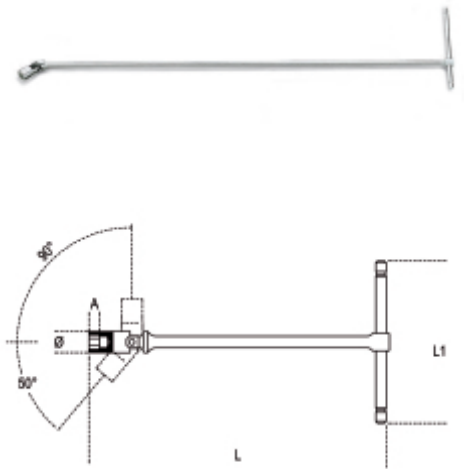

952L T-sleutels met cardangewricht en dop lange uitvoering

De Beta 952 T-sleutel is geschikt voor snel en repetitief schroeven. Het scharnier behoudt zijn functie door de jaren heen, zonder dat afstelling nodig is.

Kenmerken:

- Rotatiehoek van de dopsleutel van 50°.
- Kan worden gebruikt bij 90° in een vaste positie
- Bedieningsstang kan over de hele lengte van de moersleutel in de gewenste positie worden geschoven en gestopt
- Drievoudige maatmarkering op de kop voor eenvoudige identificatie

Art.	M mm	L mm	L1 mm	Ø mm	A mm	g
009520410	10	930	160	14,6	8	535
009520412	12	1063	175	17	9	560
009520413	13	1100	175	18,7	10	780
009520414	14	1100	175	19,7	10	790
009520415	15	1100	200	20,9	11	1110
009520416	16	1100	200	22	11	1110
009520417	17	1100	200	23,4	12	1110
009520418	18	1100	200	24,7	12	1110
009520419	19	1100	230	26	13	1600