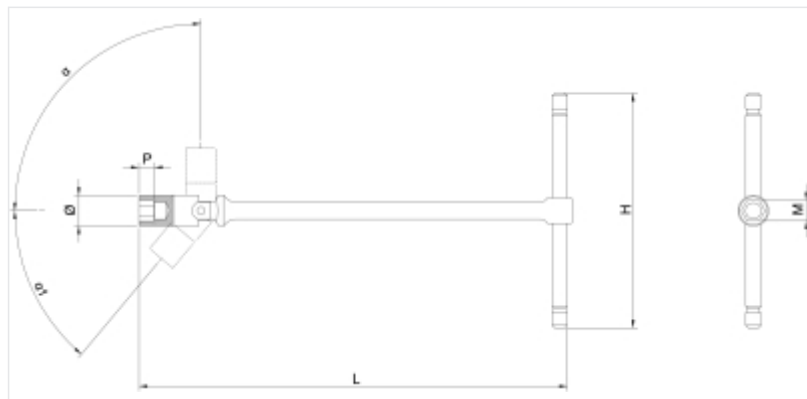

Cavilha deslizante com fecho de segurança

A haste pode deslizar e bloquear na posição desejada, graças a um fecho que impede que a haste saia acidentalmente

Marcação de tamanho

O encaixe hexagonal da chave tem uma marcação, claramente visível de diferentes ângulos, que facilita a identificação rápida do tamanho

Dimensões

Certificações e Normas

UNI 6743

Referências

	Art.	M mm	L mm	H mm	Ø mm	α °	α1 °	P mm	M g
009520006	952 6	6	395	145	9,5	90	60	5	165
009520007	952 7	7	395	145	10,7	90	60	5	165
009520008	952 8	8	395	145	12,1	90	60	6	165
009520009	952 9	9	395	145	13,2	90	60	8	165
009520010	952 10	10	400	160	14,6	90	60	8	280
009520011	952 11	11	400	160	15,8	90	60	8	280
009520012	952 12	12	400	160	17	90	60	9	280
009520013	952 13	13	432	175	18,7	90	60	10	385
009520014	952 14	14	432	175	19,7	90	60	10	385
009520015	952 15	15	447	200	20,9	90	60	11	580
009520016	952 16	16	447	200	22	90	60	11	580
009520017	952 17	17	447	200	23,4	90	60	12	580
009520018	952 18	18	447	200	24,7	90	60	12	590
009520019	952 19	19	500	230	26	90	60	13	890
009520020	952 20	20	500	230	27,4	90	60	13	900
009520021	952 21	21	500	230	28,5	90	60	14	920
009520022	952 22	22	500	230	29,7	90	60	14	930
009520024	952 24	24	500	230	32,4	90	60	16	950