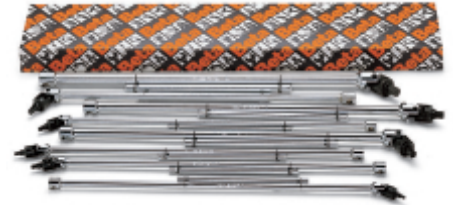

953TX/S

T-sleutelset met scharniernippel voor Torx® inbusschroeven verchromd

	Art.		g
009530060	953TX/S8	8-delige set T-stiftsleutels met cardangewricht voor Torx® schroeven (art. 953TX) T20-T25-T27-T30 T40-T45-T50-T55	2500