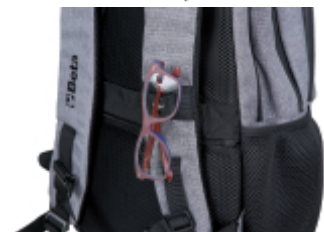

9541PC

Mochila de trabalho, estilo multi-bolsos, prática e espaçosa, ideal para trabalho e lazer.

ESTILO MULTI-BOLSOS GRANDE CAPACIDADE

Mochila com 3 compartimentos, um com bolso para PC. Fechos exteriores impermeáveis e vários fechos interiores para arrumação perfeita de qualquer objeto.

CONVENIÊNCIA

A pega superior acolchoada, o bolso lateral em rede para garrafa/guarda-chuva, a inserção para óculos na alça de ombro, a faixa peitoral ajustável e a porta USB são detalhes que marcam a diferença, traduzindo-se numa mochila muito prática e conveniente.

	Art.	L cm	H cm	S cm
095410041	9541PC	34	52	18

Digitalize o código QR para aceder ao separador web

Especificações, suportes e documentação num