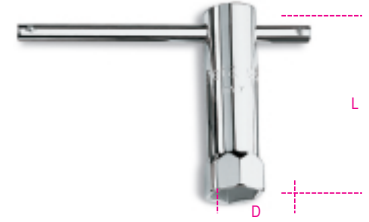

- De klassieke Beta bougiesleutel
- Robuust en duurzaam, kan ook vastzittende bougies uitdraaien
- Kleine afmetingen om zelfs in kleine ruimtes te werken
- De schuifstang heeft twee aanslagen om per ongeluk losschroeven te voorkomen

	Art.	 mm - "	 mm	 mm	 g
009550016	955 16	16 5/8	21	86	140

Scan de QR-code om toegang te krijgen tot het
Specificaties, media en documentatie in één klik.