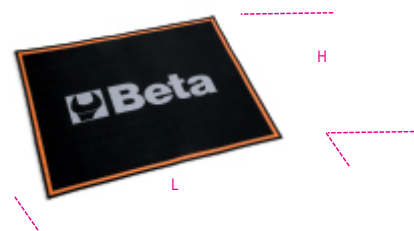

9562T1

werkplaats mat, 100X80 cm

bijzonder geschikt voor gebruik onder motor bandenlichters BETA 3071 en 3071B"

- gemakkelijk te reinigen, antislip rubber gecoate oppervlak

	Art.	L cm	H cm	
095620150	9562T1	100	80	1,00