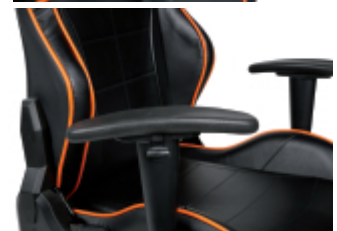

Ergonomische bureaustoel die zorgt voor een juiste houding. Stijlvol en sportief design.

Specificaties:

- Ergonomische rugleuning met lendekussen.
- Hoofdsteun met kussen.
- Bekleed met PU-imitatieleer, gemakkelijk schoon te maken.
- Dikke vulling met hoge dichtheid voor maximaal comfort
- Zit hoogte kan worden aangepast door middel van een gasveer.
- PU wielen geschikt voor harde vloeren.
- Maximaal draagvermogen: 150KG

Afmetingen:

- Hoogte rugleuning: 97 cm
- Afmetingen zitting: 50 cm x 53 cm
- Totale stoelhoogte: 133-144 cm
- Onderstel: 35 cm (beenlengte) x 49 cm (hoogte)

	Art.
095630020	9563U

Scan de QR-code om toegang te krijgen tot het Specificaties, media en documentatie in één klik.