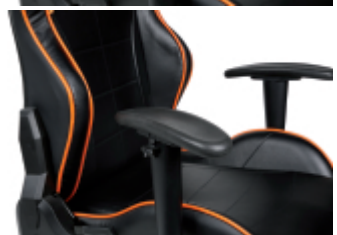

Ergonomische bureaustoel die zorgt voor een juiste houding. Stijlvol en sportief design.

Specificaties:

- Ergonomische rugleuning met lendekussen.
- Hoofdsteun met kussen.
- Bekleed met PU-imitatieleer, gemakkelijk schoon te maken.
- Dikke vulling met hoge dichtheid voor maximaal comfort
- Zit hoogte kan worden aangepast door middel van een gasveer.
- PU wielen geschikt voor harde vloeren.
- Maximaal draagvermogen: 150KG

Afmetingen:

- Hoogte rugleuning: 97 cm
- Afmetingen zitting: 50 cm x 53 cm
- Totale stoelhoogte: 133-144 cm
- Onderstel: 35 cm (beenlengte) x 49 cm (hoogte)

	Art.
095630020	9563U

Scan de QR-code om toegang te krijgen tot het Specificaties, media en documentatie in één klik.