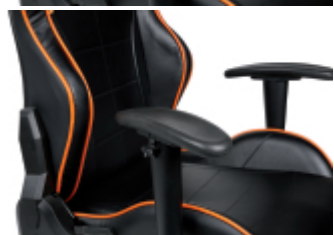

**9563U**
**Стул офисный, эргономичный**

Эргономичное офисное кресло для правильной осанки.  
Неординарный дизайн - сочетание стиля и удобства.

Технические характеристики:

- Эргономичная спинка, оснащенная подушкой для поясницы
- Мягкий подголовник
- Обивка из искусственной кожи (полиуретан), легко моется
- Толстый слой наполнителя высокой плотности обеспечивает максимальный комфорт
- Регулировка высоты сидения (газлифт)
- Колесики из полиуретана не повреждают твердые напольные покрытия
- Максимальная нагрузка: 150 кг.

Габариты:

- Высота спинки: 97 см.
- Габариты сидения: 50 см. x 53 см.
- Общая высота кресла: 133-144 см.
- Основание: 35 см. (ножки) x 49 см. (высота)

	Art.
095630020	9563U

**Отсканируйте QR-код, чтобы получить доступ к**  
Технические характеристики, носители и