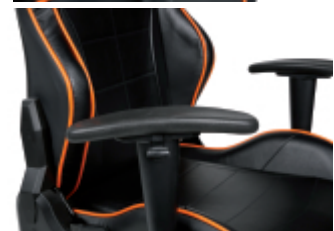

**9563U**
**Стул офисный, эргономичный**

Эргономичное офисное кресло для правильной осанки.  
Неординарный дизайн - сочетание стиля и удобства.

Технические характеристики:

- Эргономичная спинка, оснащенная подушкой для поясницы
- Мягкий подголовник
- Обивка из искусственной кожи (полиуретан), легко моется
- Толстый слой наполнителя высокой плотности обеспечивает максимальный комфорт
- Регулировка высоты сидения (газлифт)
- Колесики из полиуретана не повреждают твердые напольные покрытия
- Максимальная нагрузка: 150 кг.

Габариты:

- Высота спинки: 97 см.
- Габариты сидения: 50 см. x 53 см.
- Общая высота кресла: 133-144 см.
- Основание: 35 см. (ножки) x 49 см. (высота)

	Art.
095630020	9563U

**Отсканируйте QR-код, чтобы получить доступ к**  
Технические характеристики, носители и