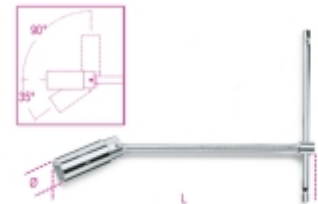

## ISO 11168

- Het kogelgewricht heeft een rotatie van 35°.
- De sleutel kan onder een hoek van 90° in een vaste positie worden gebruikt door het scharnier te draaien.
- De sleutel kan in de gewenste positie worden gebruikt
- De schuifstang heeft twee aanslagen om per ongeluk verwijderen te voorkomen
- Binnenin de monding werkt een borgveer op de zeskant van de bougie om deze vast te houden
- Een rubberen bescherming beschermt de keramiek van de bougie

	Art.	 mm. "	D mm	L mm	 g
009570000	957 16	16 5/8	21,4	275	300
009570001	957 20,8	20,8 13/16	27,0	275	340

Scan de QR-code om toegang te krijgen tot het  
Specificaties, media en documentatie in één klik.