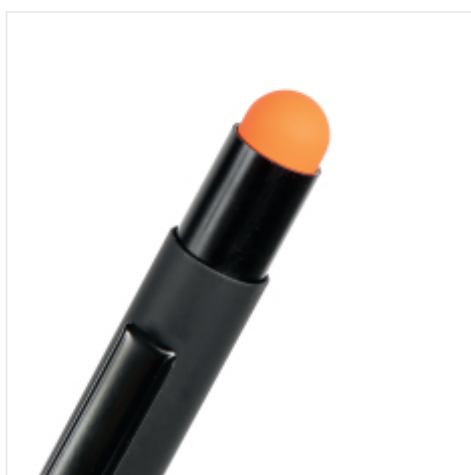

CZAS TRWANIA

Aluminiem jest trwałym materiałem, który gwarantuje długą żywotność długopisu, nawet przy częstym użytkowaniu.

WSZECHESTRONNOŚĆ

Długopis wyposażony w końcówkę do ekranów dotykowych umożliwia łatwą interakcję z urządzeniami cyfrowymi.