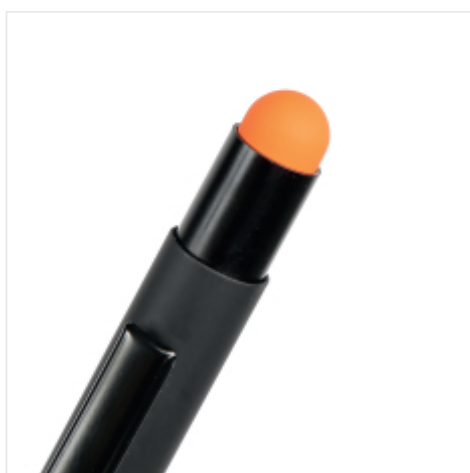

DURÉE

L'aluminium est un matériau durable qui garantit une longue durée de vie au stylo, même en cas d'utilisation fréquente.

VERSATILITÉ

Le stylo, équipé d'une pointe pour écran tactile, permet d'interagir facilement avec les appareils numériques.