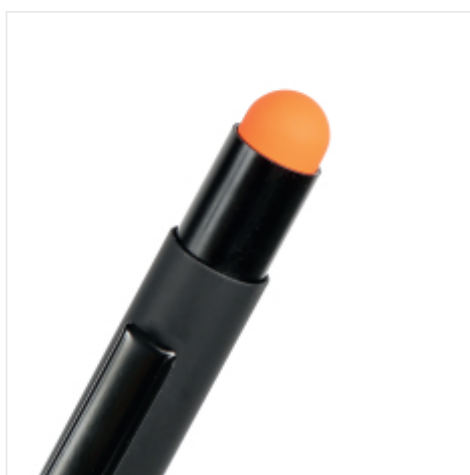

CZAS TRWANIA

Aluminiem jest trwałym materiałem, który gwarantuje długą żywotność długopisu, nawet przy częstym użytkowaniu.

WSZECHESTRONNOŚĆ

Długopis wyposażony w końcówkę do ekranów dotykowych umożliwia łatwą interakcję z urządzeniami cyfrowymi.