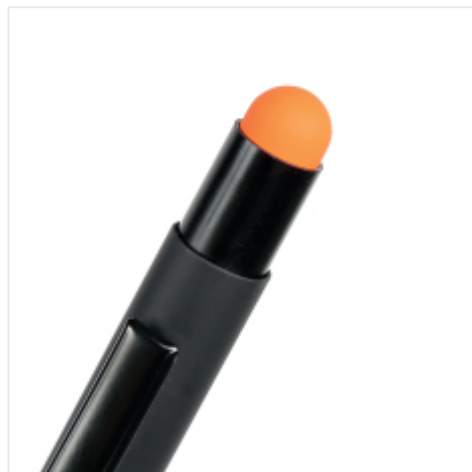

BETA 9592AP/P Canetas em alumínio personalizadas com ponta de borracha para ecrã tátil

Caraterísticas

A caneta Beta com ponta de ecrã tátil é uma excelente escolha para quem procura funcionalidade e durabilidade.

PERSONALIZAÇÃO

Caneta de alumínio personalizável com o logotipo da sua empresa, ideal para promover a sua marca.

ESTILO

A caneta Beta em alumínio preto tem um aspeto sofisticado e profissional, adequado a qualquer contexto.

DURAÇÃO

O alumínio é um material durável que garante uma longa vida útil da caneta, mesmo com uma utilização frequente.

VERSATILIDADE

A caneta, equipada com uma ponta de ecrã tátil, permite uma interação fácil com dispositivos digitais.

CLIP PRÁTICO

Graças ao clipe, a caneta pode ser facilmente colocada em bolsos, agendas ou blocos de notas, permanecendo sempre ao alcance da mão.

Referências

	Art.
095920021	9592AP/P

Digitalize o código QR para aceder ao separador web