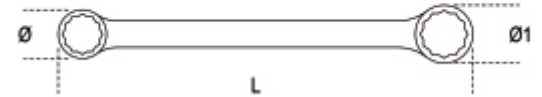

DIN 837 ISO 10103

- Dunne koppen met verminderde dikte in vergelijking met Omschakelbare ratelringsteeksleutels en gebogen ringratelsleutels.

	Art.	M mm	M1 mm	L mm	Ø mm	Ø1 mm	S mm	Wt g
000950161	95 6X7	7	6	120	11	9,8	4,5	15
000950162	95 8X9	9	8	135	13,5	12,2	5,2	25
000950163	95 10X11	11	10	150	16,5	15	6	36
000950164	95 12X13	13	12	165	19,5	18,5	7,4	51
000950165	95 14X15	15	14	185	22,5	21	7,4	69
000950166	95 16X17	17	16	210	25	24	8	92
000950167	95 17X19	19	17	225	27,5	25	8,7	109
000950169	95 20X22	22	20	240	32	29	9,4	145
000950170	95 21X23	23	21	255	33,5	30,5	10	173
000950171	95 24X26	26	24	270	37,5	35	10,7	217
000950172	95 25X28	28	25	285	40	36	11,4	256
000950173	95 27X29	29	27	315	41,5	38,5	12	318
000950174	95 30X32	32	30	335	45,5	43	13	394