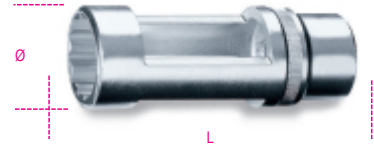

960S

καρυδάκι για μπεκ Diesel, υποδοχή τετράγωνη 1/2"

1/2"

art.	mm	Ø mm	L mm
009600022	22	30	82