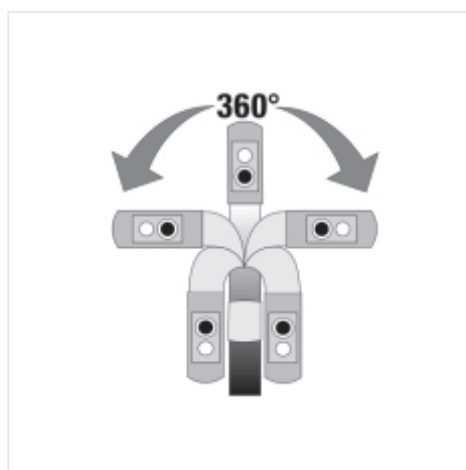

VIELSEITIGKEIT IN DER ANWENDUNG

Zwei hochauflösende Kameras mit LED-Beleuchtung ermöglichen die Aufnahme von Videos und Bildern in alle Richtungen.

KLARE UND SCHARFE SICHT

Das 5" LCD-Display hat eine Auflösung von 1920X1080px und ermöglicht eine klare und detaillierte Ansicht auch an Orten mit eingeschränkter Sicht.

FLEXIBILITÄT IN DER ANWENDUNG

Die um 360° schwenkbare Sonde ermöglicht es Ihnen, schwer zugängliche Bereiche aus allen Winkeln zu untersuchen und zu betrachten, was eine vollständige und genaue Inspektion ermöglicht.

HOCHAUFLÖSENDES DISPLAY
Großes 5" LCD-Display mit einer Auflösung von 1920X1080px.

SCHWENKBARE SONDE
Der Anschluss der Sonde ist um 360° schwenkbar.

SCHNELLER UND EINFACHER ANSCHLUSS
USB-C-Buchsen ermöglichen den Anschluss des Geräts an einen zweiten Bildschirm oder Laptop für den Datendownload.