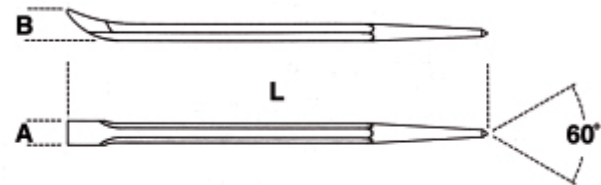

- gemaakt van zwaar gelegeerd staal

	Art.	L mm	A mm	B mm	 g
009630001	963	400	23	30	607

Scan de QR-code om toegang te krijgen tot het
 Specificaties, media en documentatie in één klik.