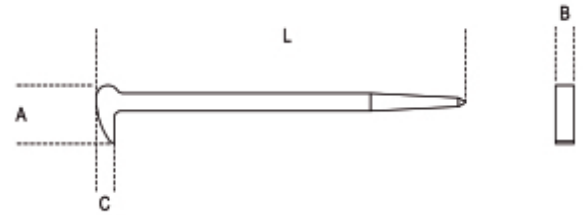

- gemaakt van zwaar gelegeerd staal

	Art.	L mm	A mm	B mm	C mm	g
009640001	964	400	46	14	14	483,7

Scan de QR-code om toegang te krijgen tot het
Specificaties, media en documentatie in één klik.