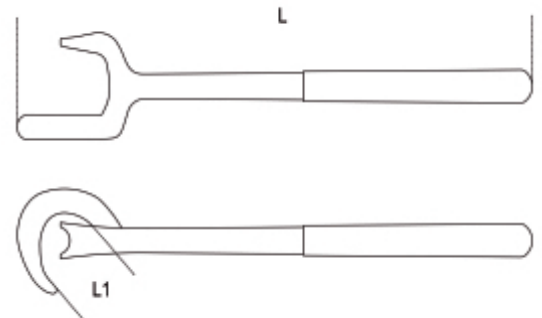

966BA

Vonkvrije veiligheidsklep sleutel

	Art.	L mm	L1 mm	Ø min÷max mm	g
009660801	966BA	350	40	50÷150	930

Scan de QR-code om toegang te krijgen tot het
Specificaties, media en documentatie in één klik.