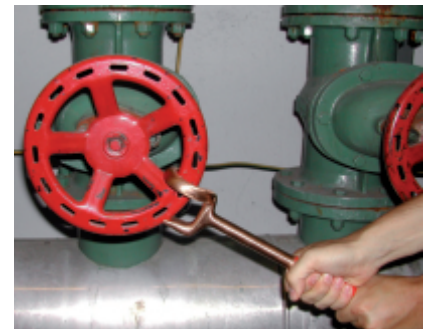

966BA/V

Ключ для вентелей искробезопасный

	Art.	L mm	L1 mm	Ø min+max mm	W g
009660812	966BA/V60	370	36	125+250	730
009660814	966BA/V80	430	48	250+400	1520

Отсканируйте QR-код, чтобы получить доступ к
Технические характеристики, носители и