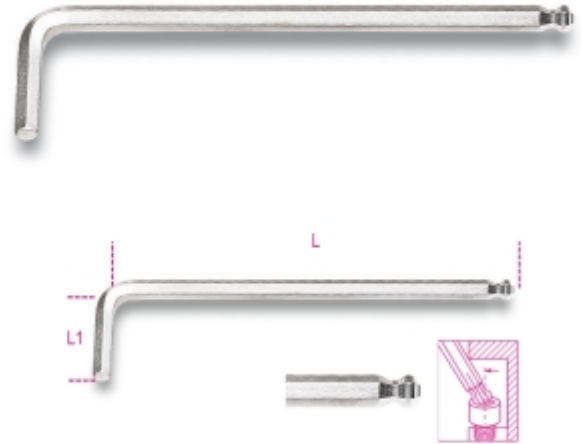

**96BPC**
**ключ Г-образный шестигранный с круглой головкой, хромированный**

- Сферический конец позволяет работать под углом до 30° к оси винта
- По возможности используйте для затяжки короткую сторону.

	Art.	mm	L mm	L1 mm	g
000960340	96BPC 1,5	1,5	79	13	1,6
000960341	96BPC 2	2	84	15	2,9
000960342	96BPC 2,5	2,5	89	17	4,7
000960343	96BPC 3	3	99	19	7,5
000960344	96BPC 4	4	108	24	13
000960345	96BPC 5	5	126	27	24
000960346	96BPC 6	6	148	31	40
000960353	96BPC 7	7	157	33	75,2
000960347	96BPC 8	8	168	35	81
000960348	96BPC 10	10	187	39	154,5
000960352	96BPC 12	12	220	55	175