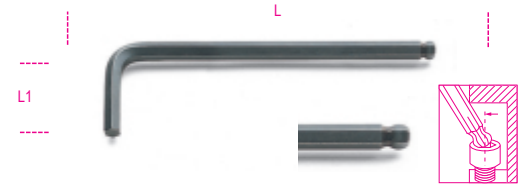

96BP chaves macho hexagonal com uma extremidade esférica, brunidas

- A extremidade esférica permite trabalhar num ângulo de até 30° em relação ao eixo do parafuso
- Utilizar o lado curto para apertar sempre que possível.

	Art.	mm	L mm	L1 mm	g
000960960	96BP 1,5	1,5	79	13	1,4
000960961	96BP 2	2	84	15	2,7
000960962	96BP 2,5	2,5	89	17	4,5
000960963	96BP 3	3	99	19	6
000960965	96BP 4	4	108	24	13
000960967	96BP 5	5	126	27	25,7
000960968	96BP 6	6	148	31	39
000960970	96BP 8	8	168	35	88,2
000960972	96BP 10	10	187	39	145
000960973	96BP 12	12	220	55	165