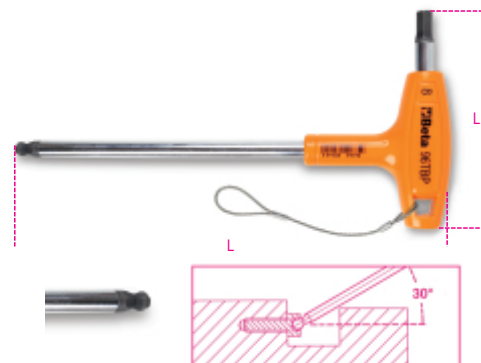

**96TBP-HS**
**Sechskant-Stiftschlüssel, gebogen, mit kugelförmigem Kopf und Griff, verchromt, H-SAFE**

Sechskant-Stiftschlüssel, gebogen, mit kugelförmigem Kopf und Griff, mit Anti-Kipp-System H-SAFE

Merkmale:

- Mit Anti-Kipp-System H-SAFE
- Anhand des kugelförmigen Kopfes ist es möglich, mit einer Neigung von bis 30° zur Schraubenachse zu arbeiten
- Überlegene Leistung im Vergleich zu herkömmlichen Modellen mit vollständig sechseckigem Profil
- Kalibrierte sechseckige Enden für eine perfekte Verbindung mit der Schraube
- Ergonomischer Griff, um ein hohes Anzugsmoment auch in beengten Räumen zu gewährleisten

art.	2,5	3	4	5	6	8	10
000964685	96TBP-HS 2,5	2,5	153	55	4	13,4	22
000964686	96TBP-HS 3	3	153	55	4	13,4	22
000964687	96TBP-HS 4	4	179	70	5	17,8	43
000964688	96TBP-HS 5	5	200	84	6	22,0	71
000964689	96TBP-HS 6	6	221	103	7	24,0	103
000964690	96TBP-HS 8	8	255	117	10	26,0	214
000964692	96TBP-HS 10	10	285	132	12	27,6	230