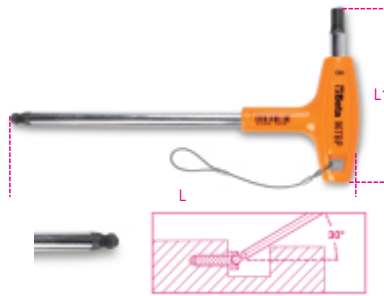

**BETA 96TBP-HS**

Zeskant stiftsleutel met kogelkop en kunststof handgreep en H-SAFE systeem

**Certificeringen en normen****Kenmerken**

Geschiedenis en innovatie: de iconische Beta 96T moersleutel in bolvormige uitvoering

**Ergonomie**

De ergonomische handgreep volgt de anatomische lijnen van de hand en zorgt ervoor dat u met een stevige en veilige grip kunt werken

**Toepassing in kleine ruimtes**

Het bolvormige uiteinde maakt werkhoeken tot 30° mogelijk.

Dit maakt breed gebruik mogelijk in verschillende situaties en in de moeilijkste ruimtes

**Buigzaamheid**

Dubbel vastdraaien/losdraaien dankzij de zeskant aan de korte kant van de sleutel en het bolvormige uiteinde aan de lange kant