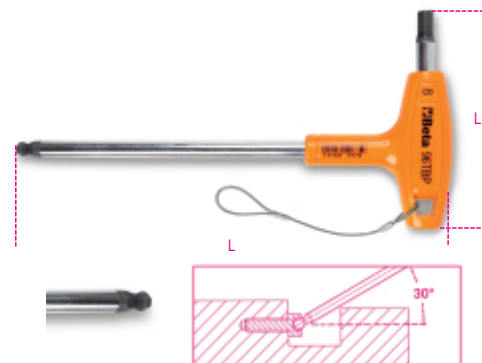

96TBP-HS

Chaves offset sextavadas cabeça de bola, com punhos de torque elevado e sistema de segurança H-SAFE

Chaves offset sextavadas cabeça de bola, com punhos de torque elevado e sistema de segurança H-SAFE

Características:

- Com sistema de segurança anti-queda
- A cabeça de bola facilita o trabalho a ângulos até 30° ao eixo do parafuso
- Performance melhorada em comparação com chaves sextavadas convencionais
- Extremidades calibradas, para encaixe perfeito do parafuso
- Punho ergonómico para assegurar valores de aperto elevados, por ex. em espaços confinados

art.	art.						
000964685	96TBP-HS 2,5	2,5	153	55	4	13,4	22
000964686	96TBP-HS 3	3	153	55	4	13,4	22
000964687	96TBP-HS 4	4	179	70	5	17,8	43
000964688	96TBP-HS 5	5	200	84	6	22,0	71
000964689	96TBP-HS 6	6	221	103	7	24,0	103
000964690	96TBP-HS 8	8	255	117	10	26,0	214
000964692	96TBP-HS 10	10	285	132	12	27,6	230