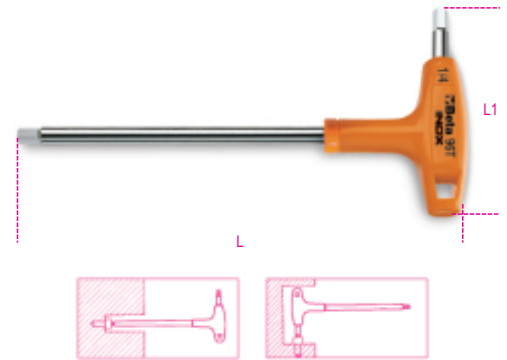


	Art.	"	L mm	L1 mm	Ø mm	T mm	S mm	Wt g
000961861	96TINOX-AS 3/32	3/32	153	55	3	6,0	13,4	24,0
000961862	96TINOX-AS 7/64	7/64	153	55	4	6,5	13,4	31,0
000961863	96TINOX-AS 1/8	1/8	179	70	4	7,0	18,0	31,5
000961864	96TINOX-AS 9/64	9/64	179	70	5	7,5	18,0	41,5
000961865	96TINOX-AS 5/32	5/32	200	84	6	8,0	20,6	68,0
000961866	96TINOX-AS 3/16	3/16	200	84	6	8,5	20,6	69,0
000961867	96TINOX-AS 7/32	7/32	221	103	7	9,0	25,2	110,0
000961868	96TINOX-AS 1/4	1/4	236	106	8	10,0	25,2	140,0
000961869	96TINOX-AS 5/16	5/16	255	117	10	12,0	27,6	221,5
000961870	96TINOX-AS 3/8	3/8	285	132	12	15,0	27,6	335,5