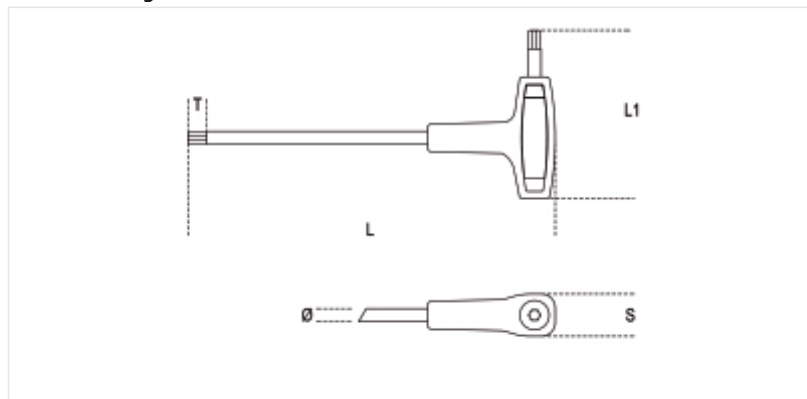

Klíč Beta 96T je k dispozici v široké škále velikostí od 2 mm do 10 mm, je vhodný pro různé profesionální potřeby a umožňuje širokou škálu mechanických aplikací.

PRŮCHOZÍ KOTOUČ UVNITŘ RUKOJETI

Průchozí kotouč zajišťuje větší pevnost a kontrolu i při nejnáročnějších aplikacích.

Rozměry

Certifikace a normy

Výsledky

	Art.	mm	L mm	L1 mm	Ø mm	T mm	S mm	 g
000960934	96T 2	2	139	52	3	7,0	13,4	13
000960935	96T 2,5	2,5	153	55	4	8,0	13,4	21
000960936	96T 3	3	153	55	4	8,5	13,4	21
000960937	96T 3,5	3,5	179	70	5	9,5	17,8	38
000960938	96T 4	4	179	70	5	10,0	17,8	40
000960939	96T 4,5	4,5	200	84	6	10,5	22	62
000960940	96T 5	5	200	84	6	11,0	22	70
000960941	96T 6	6	221	103	7	12,0	24	97
000960942	96T 7	7	236	106	9	13,0	26	147
000960943	96T 8	8	255	117	10	14,0	26	215
000960945	96T 10	10	285	132	12	16,0	29	338