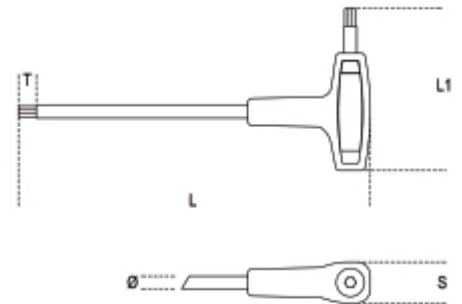

Vlastnosti:

- Velikosti v palcích
- Vynikající výkon oproti běžným plně šestihřanným modelům
- Kalibrované šestihřanné konce pro dokonalé spojení se šroubem
- Rukojeť s ergonomickým designem pro vysoký krouticí moment i ve stísněných prostorech

Art.	Art.		L mm	L1 mm	Ø mm	T mm	S mm	W g
000960669	96T-AS 3/32	3/32	153	55	4	8,0	13,4	21
000960670	96T-AS 7/64	7/64	153	55	4	8,5	13,4	21
000960671	96T-AS 1/8	1/8	179	70	5	9,5	17,8	42
000960672	96T-AS 9/64	9/64	179	70	5	10,0	17,8	42
000960673	96T-AS 5/32	5/32	200	84	6	10,5	22	70
000960674	96T-AS 3/16	3/16	200	84	6	11,0	22	71
000960675	96T-AS 7/32	7/32	221	103	7	12,0	24	103
000960676	96T-AS 1/4	1/4	236	106	8	13,0	26	141
000960678	96T-AS 5/16	5/16	255	117	10	14,0	26	210
000960680	96T-AS 3/8	3/8	285	132	12	16,0	29	336