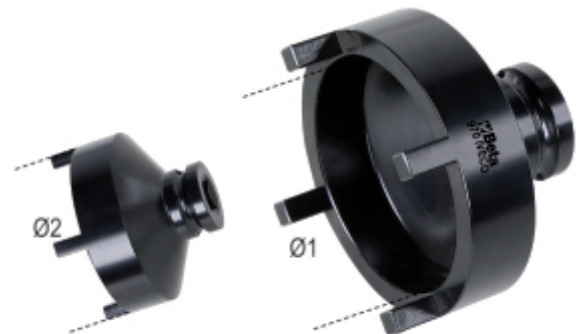

Pour les versions à partir de l'année 2014

	Art.	Ø1 mm	Ø2 mm	
009700011	970 IVECO	61,5	74,8	450

**IVECO**

**Scannez le code QR pour accéder à l'onglet Web**  
Spécifications, médias et documentation en un clic.