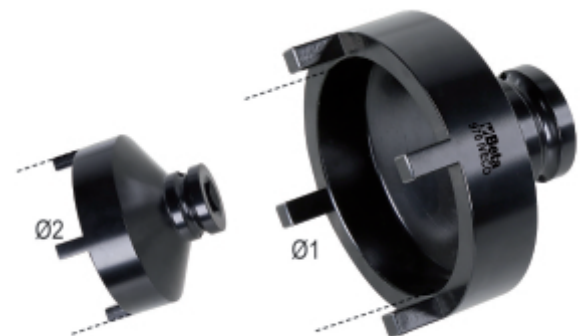

Voor versies vanaf jaar 2014

	Art.	Ø1 mm	Ø2 mm	
009700011	970 IVECO	61,5	74,8	450

**IVECO**

Scan de QR-code om toegang te krijgen tot het
Specificaties, media en documentatie in één klik.