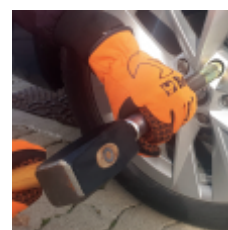

972/C10

Gereedschap voor het verwijderen van beschadigde wielbouten

Voor gebruik op anti diefstal en conventionele bouten

□ 290x250x60 mm - □ 2,4 kg

	Art.	
009720010	972/C10	2,4

Scan de QR-code om toegang te krijgen tot het
Specificaties, media en documentatie in één klik.