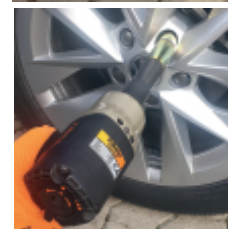

972/C10

Gereedschap voor het verwijderen van beschadigde wielbouten

Voor gebruik op anti diefstal en conventionele bouten

□ 290x250x60 mm - □ 2,4 kg

	Art.	
009720010	972/C10	2,4

Scan de QR-code om toegang te krijgen tot het
Specificaties, media en documentatie in één klik.