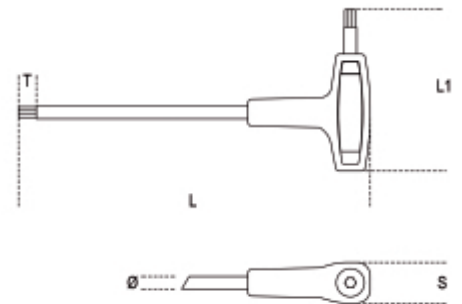

- Superieure prestaties dan conventionele modellen met volledig zeskantprofiel.
- Gekalibreerde zeskantige uiteinden voor een perfecte passing met de schroef.
- Zorgvuldig geproportioneerde ergonomische handgreep, afhankelijk van de sleutelmaat, zorgt voor een hoog koppel, zelfs in krappe ruimtes.

Met H-SAFE valbeveiliging

	Art.		L mm	L1 mm	S mm	g
000974715	97TTX-HS 15	T15	179	70	13	21
000974720	97TTX-HS 20	T20	179	70	18	36
000974725	97TTX-HS 25	T25	179	70	18	42
000974730	97TTX-HS 30	T30	200	84	22	64