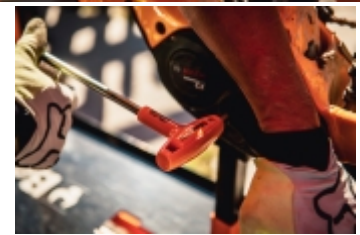

97TTX/S

σετ καμπυλωτών κλειδιών με λαβή για βίδες με υποδοχή Torx® επιχρωμιωμένο

□ 310 g

	Art.	
000970813	97TTX/S13	σετ με 13 γωνιακά κλειδιά με λαβή για βίδες Torx® T6-T7-T8-T9-T10-T15-T20-T25 T27-T30-T40-T45-T50
000970791	97TTX/S6	T10-T15-T20-T25-T30-T40