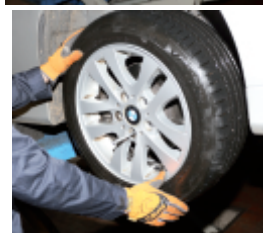

985/B7 Набор из 7 направляющих штифтов для установки колеса

Размеры:

- M12X1.25 с внешней резьбой
- M12x1.25 с внутренней резьбой
- M12x1.5 с внешней резьбой
- M12x1.5 с внутренней резьбой
- M14x1.25 с внешней резьбой
- M14x1.5 с внешней резьбой
- M16x1.5 с внешней резьбой

Быстрая, точная установка

Облегчает работу оператора

	 009850007	art. C985/B7