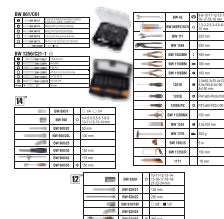

BW 2056T/E

Kufr s kolečky se sadou 163 kusů nářadí

14" 12"

- Nastavitelná teleskopická rukojeť
- Odnímatelný vnitřní panel na nářadí
- Integrovaná pěnová podesta na nářadí

465x330x225 mm

		art.
	020566110	BW 2056T/E

- n. 12 **BW 42:** 8-9-10-11-12-13-14-15-16-17-18-19 mm
- n. 6 **1201E:** ● 2,5x50 - 3x75 - 4x125 - 5,5x150 - 6,5x150 - 8x150 mm
- n. 9 **BW 96BPC/SC9:** ○ 1,5-2-2,5-3-4-5-6-8-10 mm
- n. 2 **1202E:** ⊕ PH1x80 - PH2x100 mm
- n. 1 **BW 1253:** ● 3,5x100 mm
- n. 1 **BW 111:** 250 mm
- n. 1 **BW 1048:** 250 mm
- n. 2 **1209E/PZ:** ⊕ PZ1x80 - PZ2x100 mm
- n. 22 **BW 1256/C21-1:**
- n. 1 **BW 1128BMX:** 145 mm
- n. 1 **BW 1370 300:** 300 g
- n. 1 **BW 1692/5:** 5 m
- n. 1 **BW 1082BM:** ⚓ 160 mm
- n. 1 **BW 1150BM:** = 180 mm
- n. 1 **BW 1166BM:** ● 160 mm
- n. 1 **BW 1725CR:** 150 mm
- n. 1 **1771:** 18 mm
- n. 61 **BW 861/C61:** ⊙ ○ ⊕ ⊕ ●
- n. 1 **BW 895/1:**
- n. 13 **BW 900:** ○ 4-4,5-5-5,5-6-7-8-9-10-11-12-13-14 mm
- n. 1 **BW 900/20:** 50 mm
- n. 1 **BW 900/20L:** 100 mm
- n. 1 **BW 900/25:**
- n. 1 **BW 900/30:**
- n. 1 **BW 900/42:** 110 mm
- n. 1 **BW 900/55:** ⊕
- n. 13 **BW 920A:** ○ 10-11-12-13-14-15-16-17-18-19-21-22-24 mm
- n. 1 **BW 920/21:** 125 mm
- n. 1 **BW 920/25:**
- n. 1 **BW 910/16F:**
- n. 1 **BW 920/22:** 250 mm
- n. 1 **BW 920/55:** ⊕