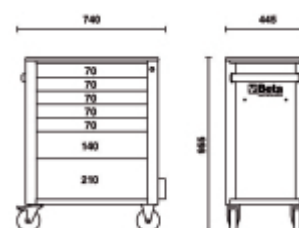

BW 2400S 7/E-M

Carro de ferramentas com 7 gavetas, com jogo de 309 ferramentas

- 7 gavetas (588x367 mm), com guias de rolamento de esferas:
5 gavetas, 70 mm de altura
1 gaveta, 140 mm de altura
1 gaveta, 210 mm de altura
- Bases das gavetas protegidas por tapetes de espuma de borracha E.V.A.
- Quatro rodas Ø 125 mm:
2 fixos e 2 direcionais (um com freio)
- Trava de segurança frontal
- Capacidade de carga estática: 800 kg
- Bancada termoplástica
- Porta-garrafas lateral integrado