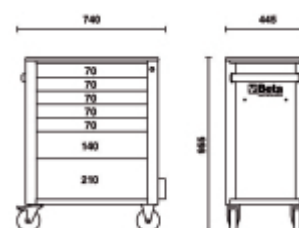

**BW 2400S 7/E-M**
**Cajonera móvil con 7 cajones, con surtido de 309 herramientas**

- 7 cajones de 588x367 mm, montados sobre guías telescópicas de rodamientos:
  - 5 cajones altura 70 mm
  - 1 cajón altura 140 mm
  - 1 cajón altura 210 mm.
- El fondo de los cajones está protegido por tapetes de goma expandida.
- 4 ruedas de Ø 125 mm:
  - 2 fijas y 2 giratorias (1 con freno).
- Cerradura de seguridad centralizada frontal.
- Capacidad de carga estática: 800 kg.
- Mesa de trabajo en material termoplástico.
- Porta-frascos lateral integrado