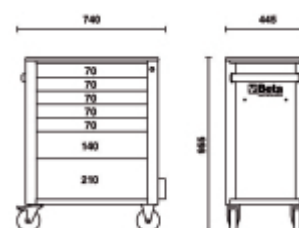

BW 2400S 7/E-M

Servante mobile d'atelier à 7 tiroirs, avec composition de 309 outils

- 7 tiroirs (588x367 mm), montés sur glissières à billes de précision:
 - 5 tiroirs d'une hauteur de 70 mm
 - 1 tiroir d'une hauteur de 140 mm
 - 1 tiroir d'une hauteur de 210 mm
- Fonds des tiroirs protégés par un tapis en mousse Néoprène
- Quatre roues de Ø 125 mm:
 - 2 roues fixes et 2 roues directionnelles (dont une équipée d'un frein)
- Serrure centralisée frontale de sécurité
- Capacité de charge statique: 800 kg
- Plan de travail en ABS haute résistance
- Porte-flacons latéral incorporé