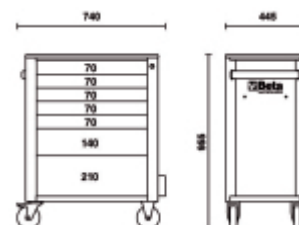

BW 2400S 7/E-M

7 fiókos szerszámkocsi 309 darabos szerszámkészlettel

- 7 fiók (588x367 mm), teleszkópos, csapágyazott:
5 fiók 70 mm magas
1 fiók 140 mm magas
1 fiók 210 mm magas
- A fiókok habgumival bélelték
- Négy Ø 125 mm kerék:
2 rögzített és 2 forgó kerék
(egy kerék fékezhető).
- Központi biztonsági zár elől
- Statikus terhelhetőség: 800 kg
- Hőkezelt műanyag munkalap
- Beépített oldalsó flakontartó

		art.
	024006224	BW 2400S
	024006225	BW 2400S
	024006226	BW 2400S