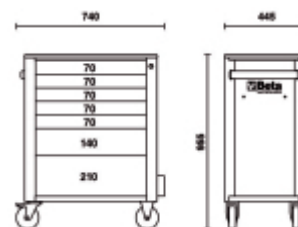

BW 2400S 7/E-M
Cassettiera mobile BW C24S con sette cassetti e assortimento di 309 utensili
Caratteristiche principali:

- 7 cassetti da 588x367 mm, montati su guide telescopiche a sfera:
- 5 cassetti altezza 70 mm
- 1 cassetto altezza 140 mm
- 1 cassetto altezza 210 mm
- Piano dei cassetti protetto da tappetini di gomma espansa.
- Quattro ruote Ø 125 mm: 2 fisse e 2 girevoli (una con freno).
- Serratura di sicurezza centralizzata frontale.
- Capacità di carico statico: 800 kg.
- Piano di lavoro termoplastico
- Portaflaconi laterale integrato.

	BETA	art.
	024006224	BW 2400S
	024006225	BW 2400S
	024006226	BW 2400S