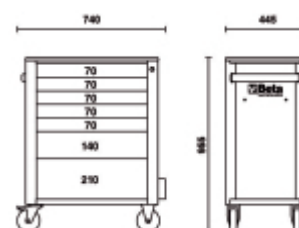

## Carro com 7 gavetas e com jogo de 309 ferramentas

- 7 gavetas (588x367 mm), com calhas sobre rolamentos de esferas:  
5 gavetas, 70 mm altura  
1 gaveta, 140 mm altura  
1 gaveta, 210 mm altura
- Bases das gavetas com tapetes de proteção em borracha
- Quatro rodízios Ø 125 mm:  
2 fixos e 2 giratórios (um com travão)
- Fecho frontal centralizado
- Capacidade de carga estática: 800 kg
- Superfície de trabalho em termoplástico
- Porta-garrafas lateral incluído