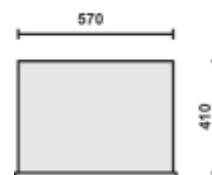

**BW C04BOX-A VU**
**6 fiókos szerszámkocsi 196 darabos szerszámkészlettel**

- ABS munkalap 6 rekessel az apró alkatrészeknek
- 6 fiók (570x410 mm), teleszkópos, csapágyazott
- A fiókok habgumival bélelték
- Négy Ø 125 mm kerék: 2 rögzített és 2 forgó, fékezhető kerék
- Statikus terhelhetőség: 150 kg

		art.
	<b>024006201</b>	<b>BW C04BOX-A</b>

- n. 16 **BW 42:**  6-7-8-9-10-11-12-13-14-15-16-17-19-21-22-24 mm
- n. 9 **BW 96BPC/SC9:**   1,5-2-2,5-3-4-5-6-8-10 mm
- n. 1 **BW 1719BMA8/P:**  200 mm
- n. 1 **BW 1719BMA8/M:**  200 mm
- n. 1 **BW 1719BMA8/R:**  200 mm
- n. 1 **BW 1128BMX:** 145 mm
- n. 3 **1201E:**   3,5x100-5,5x150-6,5x150 mm
- n. 1 **1201EN:**   4x30 mm
- n. 2 **1202E:**   PH1x80-PH2x100 mm
- n. 1 **1202EN:**   PH1x30 mm
- n. 15 **BW 920A:**   12-13-14-15-16-17-18-19-20-21-22-24-27-30-32 mm
- n. 13 **BW 900:**   4-4,5-5-5,5-6-7-8-9-10-11-12-13-14 mm
- n. 8 **BW 900L:**   6-7-8-9-10-11-12-13 mm
- n. 1 **BW 895/1:**   14
- n. 1 **BW 900/20:** 50 mm
- n. 1 **BW 900/20L:** 100 mm
- n. 1 **BW 900/25:**