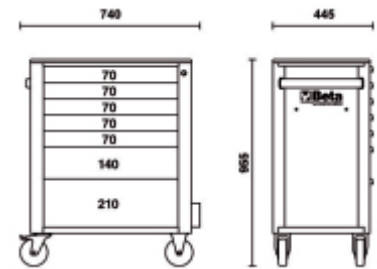

BW C24EH/7
Cajonera móvil con 7 cajones

- Encimera en ABS de alta resistencia con 3 bandejas porta-piezas pequeñas
- 7 cajones de 588x367 mm, montados sobre guías telescópicas de rodamientos:
 - 5 cajones, altura 70 mm
 - 1 cajón, altura 140 mm
 - 1 cajón, altura 210 mm
- 4 ruedas de Ø 125 mm:
 - 2 fijas y 2 giratorias (2 con freno)
- Cerradura de seguridad centralizada frontal
- Capacidad de carga estática: 700 kg

	 art.	art.
	024006171	BW C24EH/7