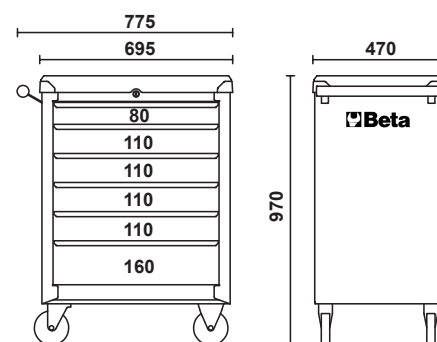

**C04BOX-A**
**cassettiera mobile con sei cassetti**
**Caratteristiche principali:**

- Piano di lavoro in ABS con 6 vaschette portaminuterie
- Sei cassetti da 570x410 mm, montati su guide telescopiche a sfera:
  - 1 cassetto altezza 80 mm
  - 4 cassetti altezza 110 mm
  - 1 cassetto altezza 160 mm
- Piano dei cassetti protetto da tappetini di gomma espansa.
- Quattro ruote Ø 125 mm:
  - 2 fisse e 2 girevoli con freno.
- Serratura di sicurezza centralizzata frontale.
- Capacità di carico statico: 150 kg.

		art.
	<b>024002033</b>	C04BOX-A