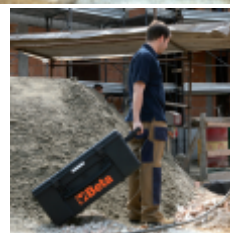

- Geschikt voor buitengebruik
- Schokbestendig, bestand tegen chemische middelen
- Kan worden vergrendeld met een hangslot (hangslot niet inbegrepen)
- Dubbele sluiting
- Twee wielen voor horizontale hantering van gereedschapskoffer
- Met binnenbak die kan worden verwijderd en in twee standen kan worden vergrendeld
- Naamplaten

□ 806x350x467 mm - □ 7,2 Kg

	Art		 kg
021130000	C13	Lege gereedschapskoffer	7,2

Scan de QR-code om toegang te krijgen tot het
Specificaties, media en documentatie in één klik.